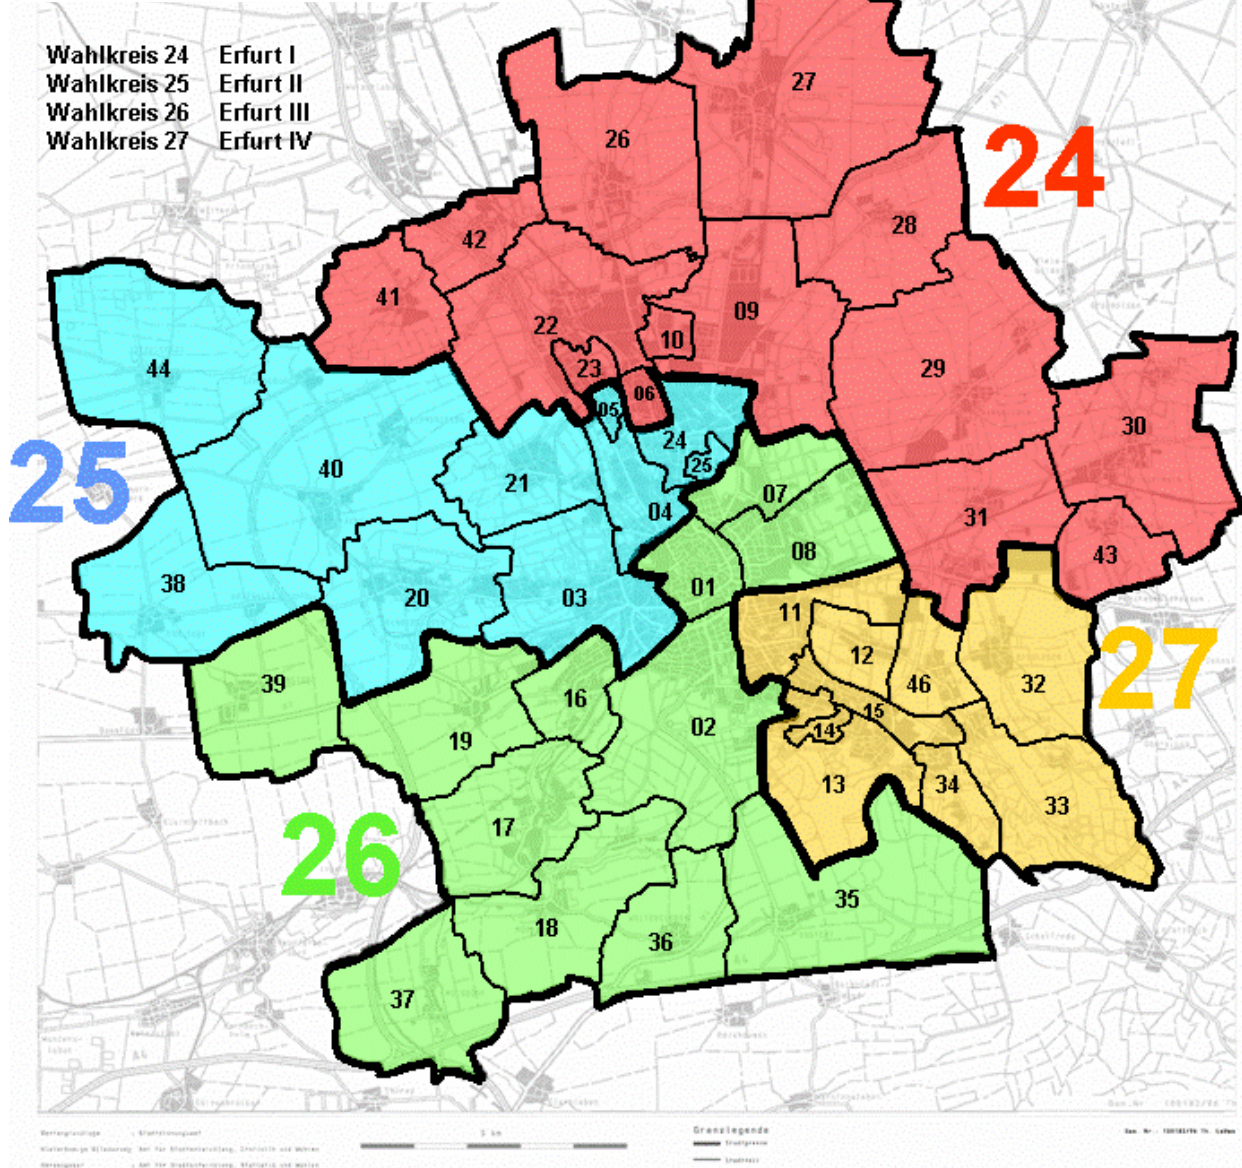

Landtagswahlkreise 1999

Stadtteile der Stadt Erfurt nach Landtagswahlkreisen gegliedert

| Wahlkreis 24 - Erfurt I | Wahlkreis 25 - Erfurt II | Wahlkreis 26 - Erfurt III | Wahlkreis 27 - Erfurt IV |
|-------------------------|--------------------------|---------------------------|--------------------------|
| 06 Rieth | 03 Brühlervorstadt | 01 Altstadt | 11 Daberstedt |
| 09 Hohenwinden-Sulza | 04 Andreasvorstadt | 02 Löbervorstadt | 12 Dittelstedt |
| 10 Roter Berg | 05 Berliner Platz | 07 Johannesvorstadt | 13 Melchendorf |
| 22 Gispersleben | 20 Bindersleben | 08 Krämpfervorstadt | 14 Wiesenhügel |
| 23 Moskauer Platz | 21 Marbach | 16 Hochheim | 15 Herrenberg |
| 26 Mittelhausen | 24 Ilversgehofen | 17 Bischleben-Stedten | 32 Büßleben |
| 27 Stotternheim | 25 Johannesplatz | 18 Möbisburg-Rhoda | 33 Niedernissa |
| 28 Schwerborn | 38 Ermstedt | 19 Schmira | 34 Windischholzhausen |
| 29 Kerspleben | 40 Alach | 35 Egstedt | |
| 30 Vieselbach | 44 Töttelstädt | 36 Waltersleben | |
| 31 Linderbach-Azmannsd. | | 37 Molsdorf | |
| 41 Tiefthal | | 39 Frienstedt | |
| 42 Kühnhausen | | | |
| 43 Hochstedt | | | |